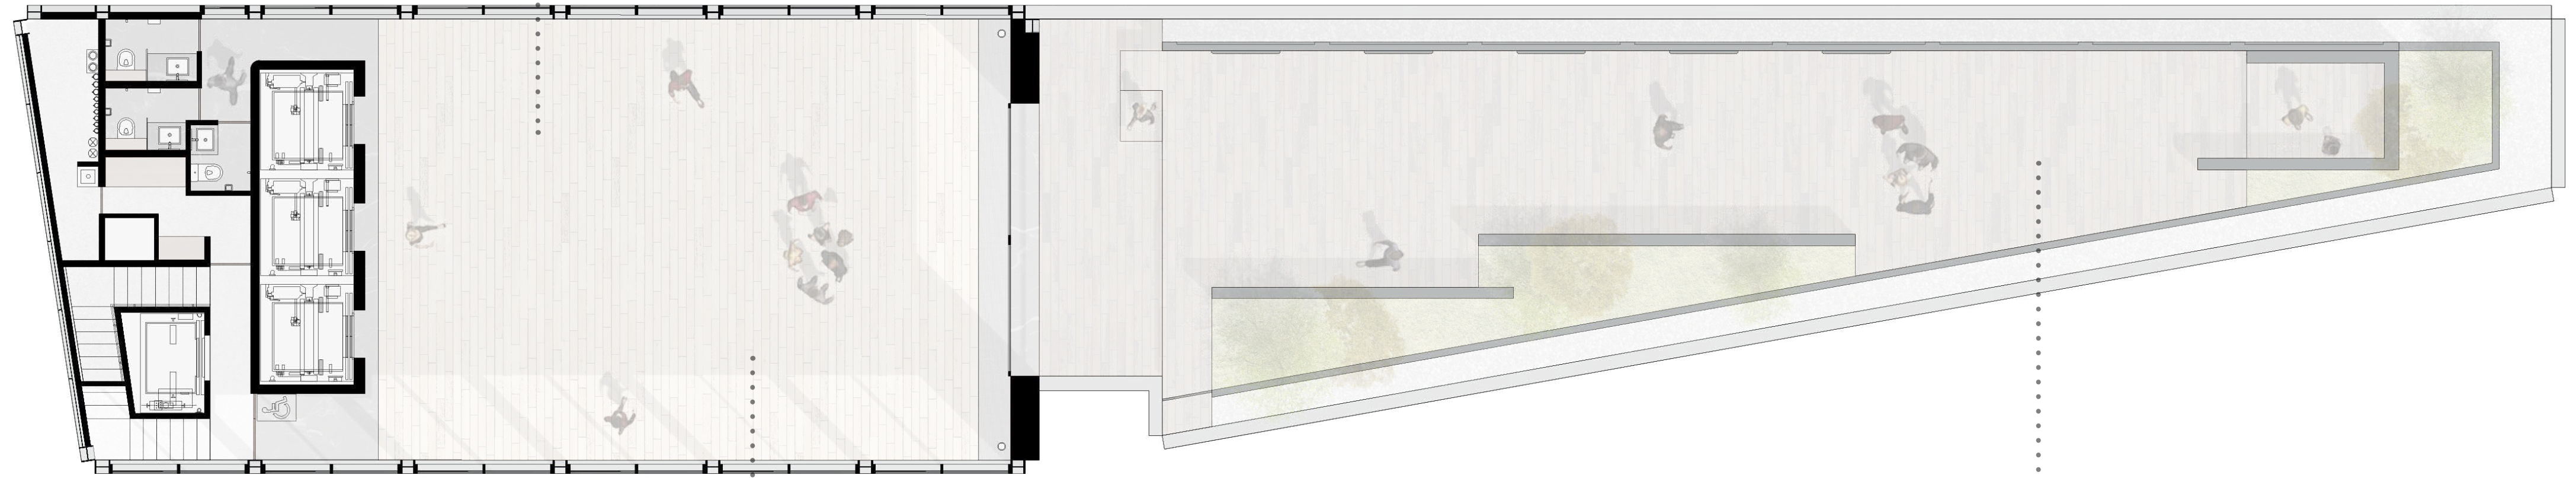

160 m² Interiores
Climatizados y Sonorizados

Capacidad máxima: 200 Personas

139 m² de Terrazas Ajardinadas